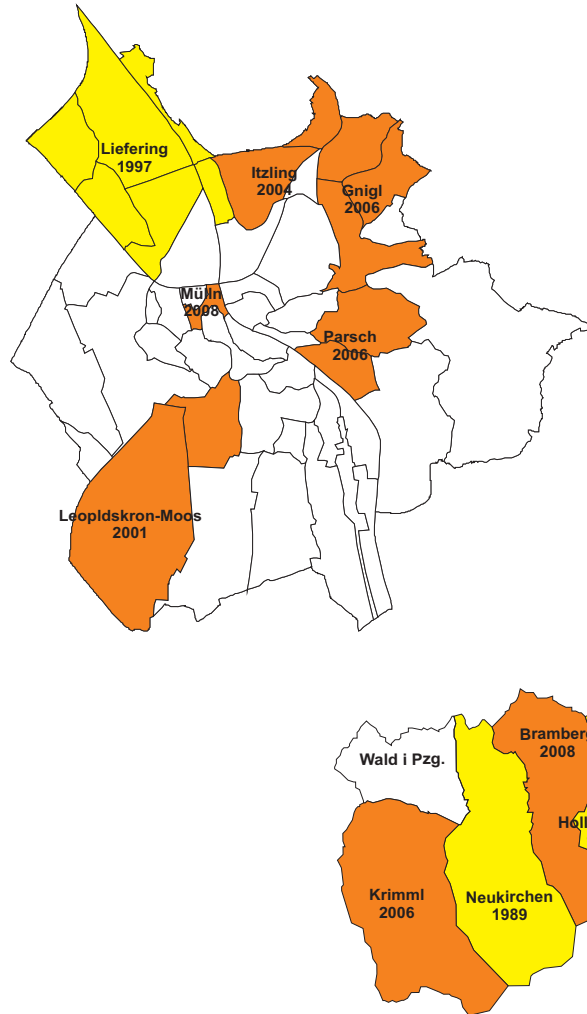

# Gemeindeentwicklungs- gemeinden 2010

GEMEINDEENTWICKLUNG  
**Salzburg**  
DORF • STADT • REGION

**SIR** salzburger  
SALZBURGER INSTITUT FÜR  
BAUORDNUNG & WOHNEN  
bildungswerk  
www.gemeindeentwicklung.at

32

GE-Gemeinden und Stadtteile /  
Gemeindeinitiativen

57

Ehemalige GE-Gemeinden